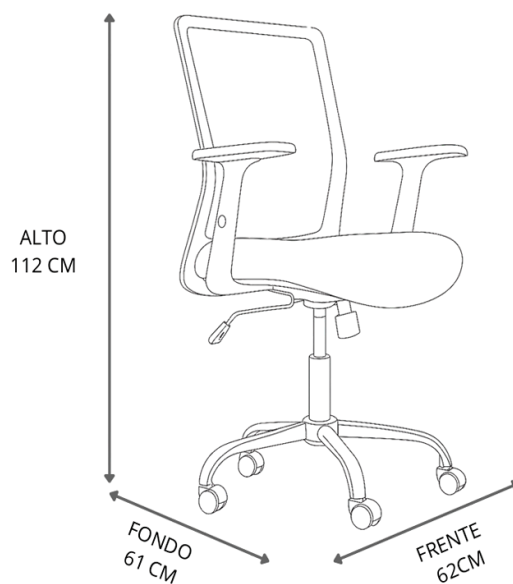

CATALOGO DE SILLAS

2026

WWW.SERVIASISTIMOS.COM

Ref: W 42C ●

ALTO
88,5
96

- Espaldar en malla, con posiciones de bloqueo y ajuste lumbar
- Asiento tapizado en tela tipo malla
- Cabecero y brazos ajustables
- Base tipo araña de 5 aspas en aluminio, y ruedas doble pista.

Ref: X80 ●

ALTO
ESPALDAR
117 CM

ALTO
ASIENTO
40 CM

FRENTE
66CM

FONDO
60 CM

- Espaldar malla, con posiciones de bloqueo y ajuste lumbar
- Asiento tapizado en cuero sintético
- Cabecero y brazos ajustables
- Base tipo araña en aluminio y ruedas doble pista.

Sillas Giratorias

Ref: W215 C ●

- Espaldar escualizable en malla
- Asiento tapizado en tela tipo malla
- Brazo graduable
- Cabecero ajustables
- Base cromada con ruedas doble pista.

Ref: C 8521 ●

- Espaldar escualizable en malla.
- Asiento tapizado en tela tipo malla.
- Cabecero ajustable
- Base en nylon con ruedas doble pista.

Sillas Giratorias

Ref: 152 A ●

- Espaldar escualizable en malla.
- Asiento tapizado en tela tipo malla.
- Base en nylon con ruedas doble pista.

Sillas Para Oficina

Ref: W 215 ●

- Espaldar escualizable en malla
- Asiento tapizado en tela tipo malla
- Base cromada con ruedas doble pista