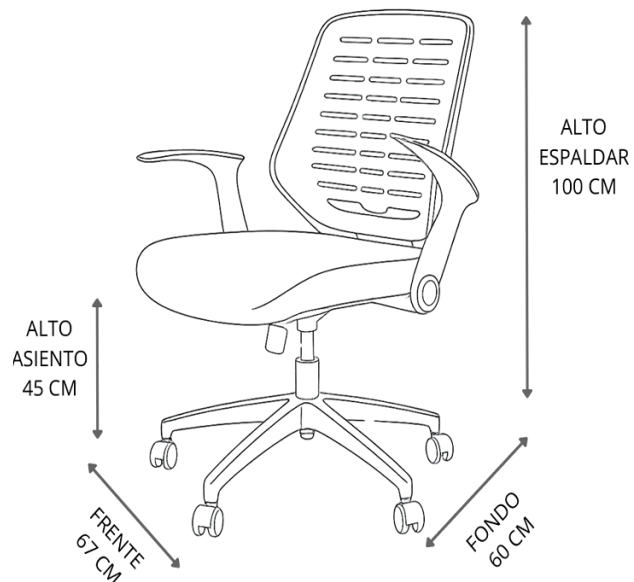

- Espaldar escualizable en malla.
- Asiento tapizado en tela tipo malla
- Brazos escualizables
- Base en nylon con ruedas doble pista.
- Colores Disponibles Espaldar gris o negro Asiento negro