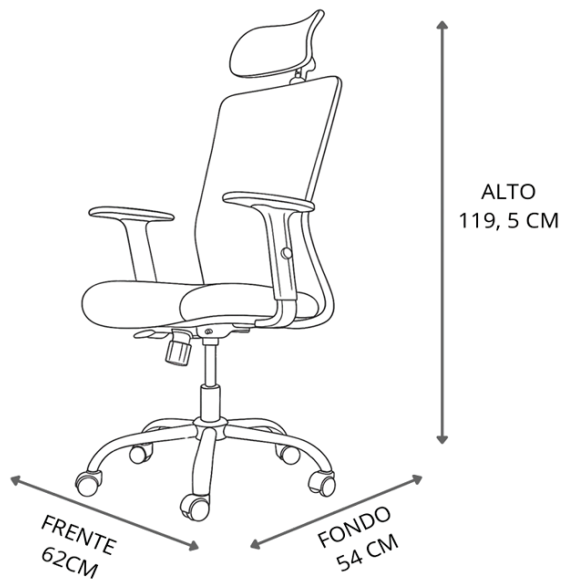

CATALOGO DE SILLAS

2026

WWW.SERVIASISTIMOS.COM

Ref: W 42C ●

ALTO
88,5
96

- Espaldar en malla, con posiciones de bloqueo y ajuste lumbar
- Asiento tapizado en tela tipo malla
- Cabecero y brazos ajustables
- Base tipo araña de 5 aspas en aluminio, y ruedas doble pista.

Ref: X80 ●

ALTO
ESPALDAR
117 CM

ALTO
ASIENTO
40 CM

FRENTE
66CM

FONDO
60 CM

- Espaldar malla, con posiciones de bloqueo y ajuste lumbar
- Asiento tapizado en cuero sintético
- Cabecero y brazos ajustables
- Base tipo araña en aluminio y ruedas doble pista.

Sillas Giratorias

Ref: W209 CP ● ●

- Espaldar escualizable en malla.
- Asiento tapizado en paño.
- Cabecero ajustable y brazos 3D.
- Base en nylon con ruedas doble pista.

Ref: 152 C ●

- Espaldar escualizable en malla.
- Asiento tapizado en tela tipo malla.
- Brazos y cabecero ajustables.
- Base en nylon con ruedas doble pista.

Sillas Giratorias

Ref: W215 C ●

- Espaldar escualizable en malla
- Asiento tapizado en tela tipo malla
- Brazo graduable
- Cabecero ajustables
- Base cromada con ruedas doble pista.

Ref: C 8521 ●

- Espaldar escualizable en malla.
- Asiento tapizado en tela tipo malla.
- Cabecero ajustable
- Base en nylon con ruedas doble pista.