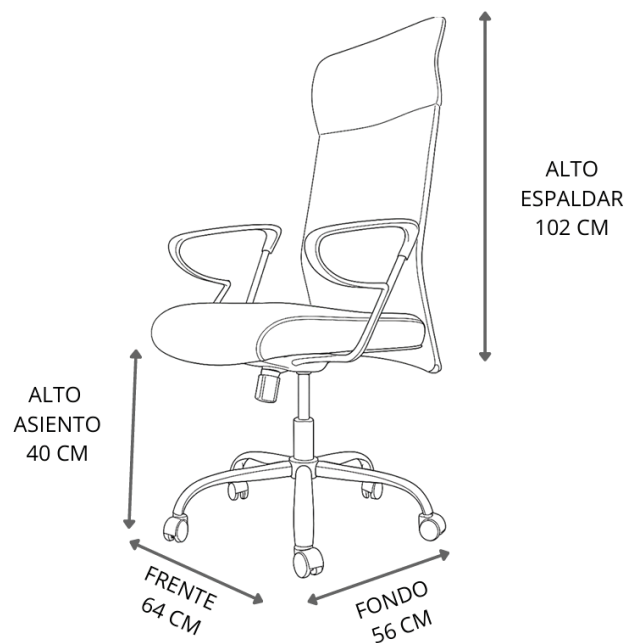

- Espaldar escualizable en malla
- Asiento tapizado en tela tipo malla
- Base cromada con ruedas doble pista

Sillas Giratorias