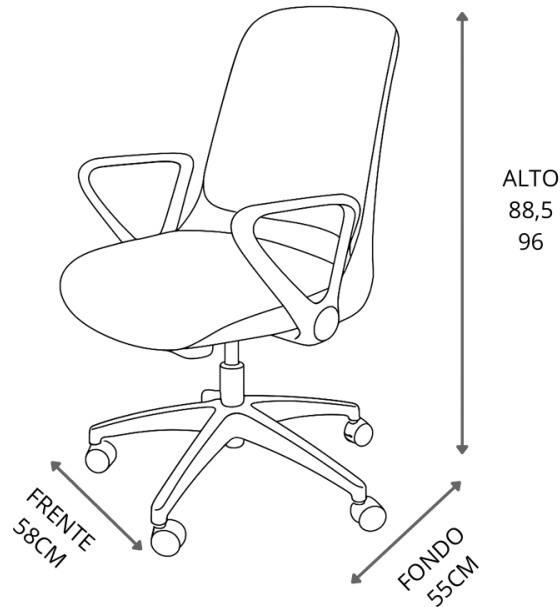

- Espaldar escualizable en malla.
- Asiento tapizado en tela tipo malla
- Brazos escualizables
- Base en nylon con ruedas doble pista.

Sillas Giratorias