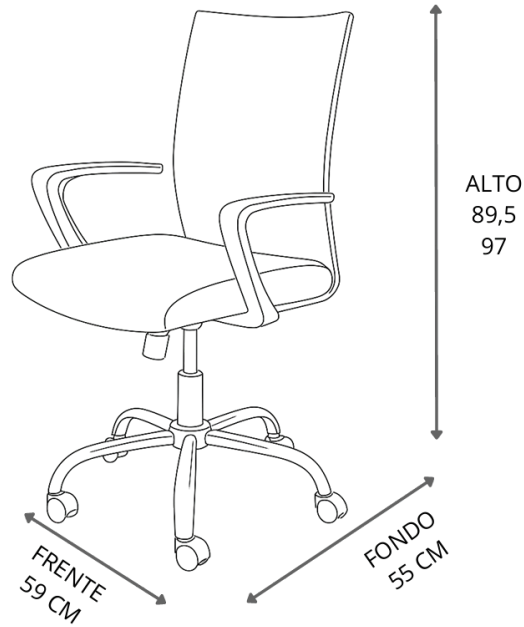

CATALOGO DE SILLAS

2026

WWW.SERVIASISTIMOS.COM

Ref: W 42C ●

ALTO
88,5
96

- Espaldar en malla, con posiciones de bloqueo y ajuste lumbar
- Asiento tapizado en tela tipo malla
- Cabecero y brazos ajustables
- Base tipo araña de 5 aspas en aluminio, y ruedas doble pista.

Ref: X80 ●

ALTO
ESPALDAR
117 CM

ALTO
ASIENTO
40 CM

FRENTE
66CM

FONDO
60 CM

- Espaldar malla, con posiciones de bloqueo y ajuste lumbar
- Asiento tapizado en cuero sintético
- Cabecero y brazos ajustables
- Base tipo araña en aluminio y ruedas doble pista.

Sillas Giratorias

Ref: W215 C ●

- Espaldar escualizable en malla
- Asiento tapizado en tela tipo malla
- Brazo graduable
- Cabecero ajustables
- Base cromada con ruedas doble pista.

Ref: C 8521 ●

- Espaldar escualizable en malla.
- Asiento tapizado en tela tipo malla.
- Cabecero ajustable
- Base en nylon con ruedas doble pista.

Ref: W 134

- Espaldar en malla
- Asiento tapizado en tela tipo malla
- Base en nylon con ruedas
- Colores Disponibles Espaldar negro, rojo o azul Asiento negro

Sillas Giratorias

Ref: W 157 ●

- Espaldar y asiento tapizado en paño
- Brazo en polipropileno
- Base cromada con ruedas doble pista.
- Colores Disponibles Espaldar y Asiento en paño gris