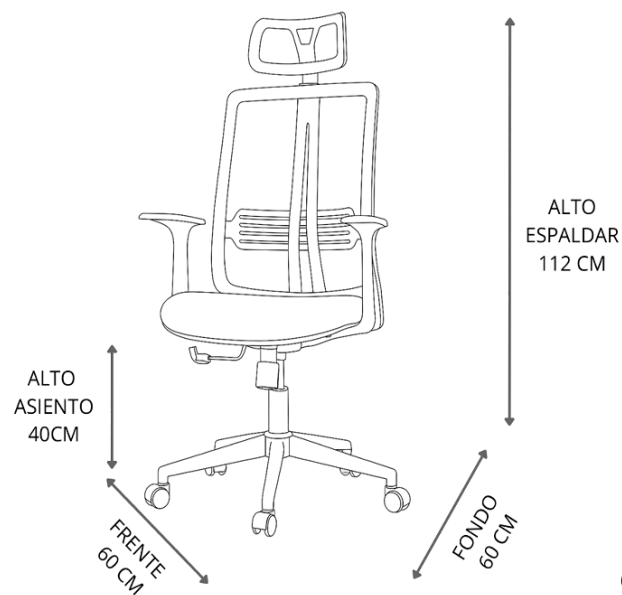

CATALOGO DE SILLAS

2026

WWW.SERVIASISTIMOS.COM

Ref: W 42C ●

ALTO
88,5
96

- Espaldar en malla, con posiciones de bloqueo y ajuste lumbar
- Asiento tapizado en tela tipo malla
- Cabecero y brazos ajustables
- Base tipo araña de 5 aspas en aluminio, y ruedas doble pista.

Ref: X80 ●

ALTO
ESPALDAR
117 CM

ALTO
ASIENTO
40 CM

FRENTE
66CM

FONDO
60 CM

- Espaldar malla, con posiciones de bloqueo y ajuste lumbar
- Asiento tapizado en cuero sintético
- Cabecero y brazos ajustables
- Base tipo araña en aluminio y ruedas doble pista.

Sillas Giratorias

Ref: W209 CP ● ●

- Espaldar escualizable en malla.
- Asiento tapizado en paño.
- Cabecero ajustable y brazos 3D.
- Base en nylon con ruedas doble pista.

Ref: 152 C ●

- Espaldar escualizable en malla.
- Asiento tapizado en tela tipo malla.
- Brazos y cabecero ajustables.
- Base en nylon con ruedas doble pista.

Sillas Giratorias

Ref: W215 C ●

- Espaldar escualizable en malla
- Asiento tapizado en tela tipo malla
- Brazo graduable
- Cabecero ajustables
- Base cromada con ruedas doble pista.

Ref: C 8521 ●

- Espaldar escualizable en malla.
- Asiento tapizado en tela tipo malla.
- Cabecero ajustable
- Base en nylon con ruedas doble pista.