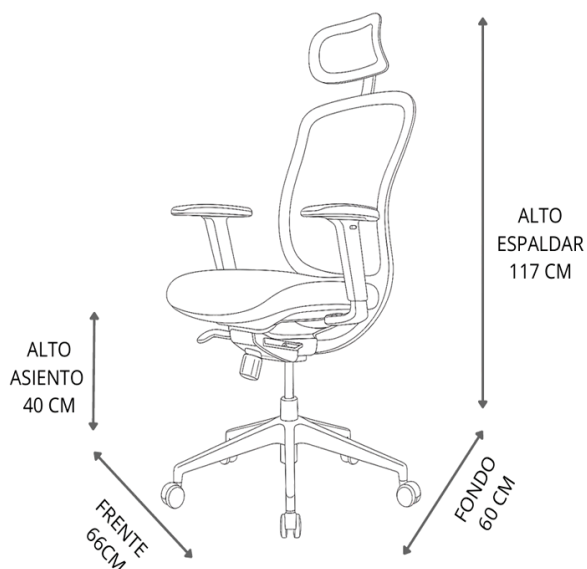

CATALOGO DE SILLAS

2026

WWW.SERVIASISTIMOS.COM

Ref: W 42C ●

ALTO
88,5
96

- Espaldar en malla, con posiciones de bloqueo y ajuste lumbar
- Asiento tapizado en tela tipo malla
- Cabecero y brazos ajustables
- Base tipo araña de 5 aspas en aluminio, y ruedas doble pista.

Ref: X80 ●

ALTO
ESPALDAR
117 CM

ALTO
ASIENTO
40 CM

FRENTE
66CM

FONDO
60 CM

- Espaldar malla, con posiciones de bloqueo y ajuste lumbar
- Asiento tapizado en cuero sintético
- Cabecero y brazos ajustables
- Base tipo araña en aluminio y ruedas doble pista.

Sillas Giratorias

Ref: W209 CP ● ●

- Espaldar escualizable en malla.
- Asiento tapizado en paño.
- Cabecero ajustable y brazos 3D.
- Base en nylon con ruedas doble pista.

Ref: 152 C ●

- Espaldar escualizable en malla.
- Asiento tapizado en tela tipo malla.
- Brazos y cabecero ajustables.
- Base en nylon con ruedas doble pista.

Sillas Giratorias

Ref: W215 C ●

- Espaldar escualizable en malla
- Asiento tapizado en tela tipo malla
- Brazo graduable
- Cabecero ajustables
- Base cromada con ruedas doble pista.

Ref: C 8521 ●

- Espaldar escualizable en malla.
- Asiento tapizado en tela tipo malla.
- Cabecero ajustable
- Base en nylon con ruedas doble pista.