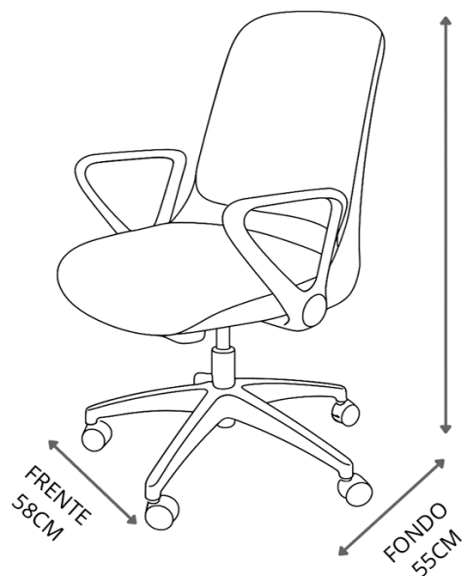

CATALOGO DE SILLAS

2026

WWW.SERVIASISTIMOS.COM

Ref: W 42C ●

ALTO
88,5
96

- Espaldar en malla, con posiciones de bloqueo y ajuste lumbar
- Asiento tapizado en tela tipo malla
- Cabecero y brazos ajustables
- Base tipo araña de 5 aspas en aluminio, y ruedas doble pista.

Ref: X80 ●

ALTO
ESPALDAR
117 CM

ALTO
ASIENTO
40 CM

FRENTE
66CM

FONDO
60 CM

- Espaldar malla, con posiciones de bloqueo y ajuste lumbar
- Asiento tapizado en cuero sintético
- Cabecero y brazos ajustables
- Base tipo araña en aluminio y ruedas doble pista.

Sillas Giratorias

Ref: W209 CP ● ●

- Espaldar escualizable en malla.
- Asiento tapizado en paño.
- Cabecero ajustable y brazos 3D.
- Base en nylon con ruedas doble pista.

Ref: 152 C ●

- Espaldar escualizable en malla.
- Asiento tapizado en tela tipo malla.
- Brazos y cabecero ajustables.
- Base en nylon con ruedas doble pista.