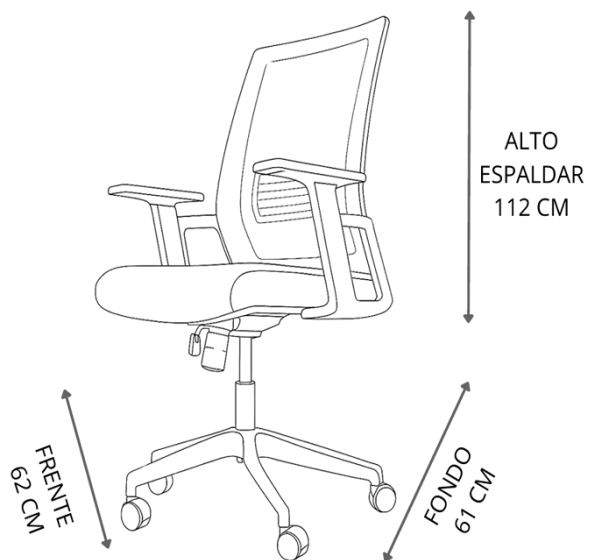

- Espaldar escualizable en malla.
- Asiento tapizado en tela tipo malla.
- Base en nylon con ruedas doble pista.

Sillas Para Oficina