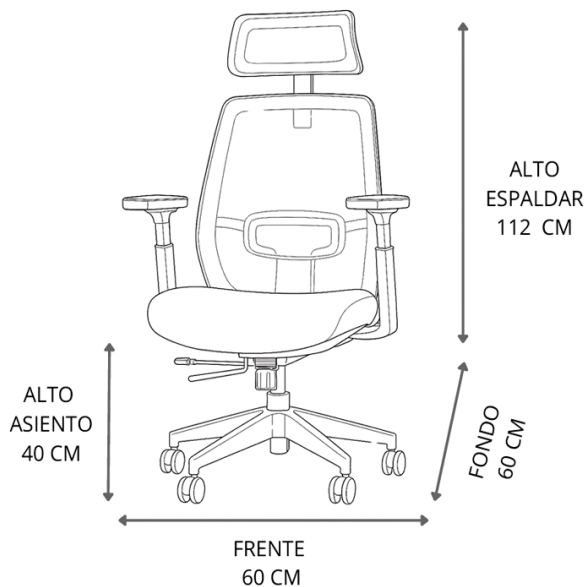

CATALOGO DE SILLAS

2026

WWW.SERVIASISTIMOS.COM

Ref: W 42C ●

ALTO
88,5
96

- Espaldar en malla, con posiciones de bloqueo y ajuste lumbar
- Asiento tapizado en tela tipo malla
- Cabecero y brazos ajustables
- Base tipo araña de 5 aspas en aluminio, y ruedas doble pista.

Ref: X80 ●

ALTO
ESPALDAR
117 CM

ALTO
ASIENTO
40 CM

FRENTE
66CM

FONDO
60 CM

- Espaldar malla, con posiciones de bloqueo y ajuste lumbar
- Asiento tapizado en cuero sintético
- Cabecero y brazos ajustables
- Base tipo araña en aluminio y ruedas doble pista.

Sillas Giratorias

Ref: W209 CP ● ●

- Espaldar escualizable en malla.
- Asiento tapizado en paño.
- Cabecero ajustable y brazos 3D.
- Base en nylon con ruedas doble pista.

Ref: 152 C ●

- Espaldar escualizable en malla.
- Asiento tapizado en tela tipo malla.
- Brazos y cabecero ajustables.
- Base en nylon con ruedas doble pista.

Sillas Giratorias

Ref: W215 C ●

- Espaldar escualizable en malla
- Asiento tapizado en tela tipo malla
- Brazo graduable
- Cabecero ajustables
- Base cromada con ruedas doble pista.

Ref: C 8521 ●

- Espaldar escualizable en malla.
- Asiento tapizado en tela tipo malla.
- Cabecero ajustable
- Base en nylon con ruedas doble pista.