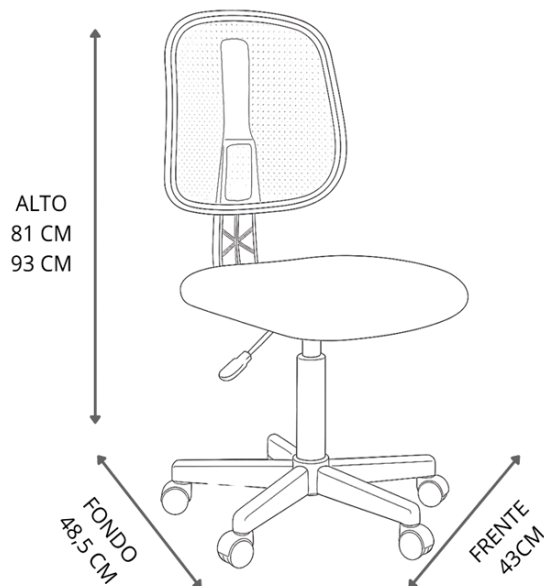

- Espaldar en malla
- Asiento tapizado en tela tipo malla
- Base en nylon con ruedas
- Colores Disponibles Espaldar negro, rojo o azul Asiento negro

Sillas Giratorias