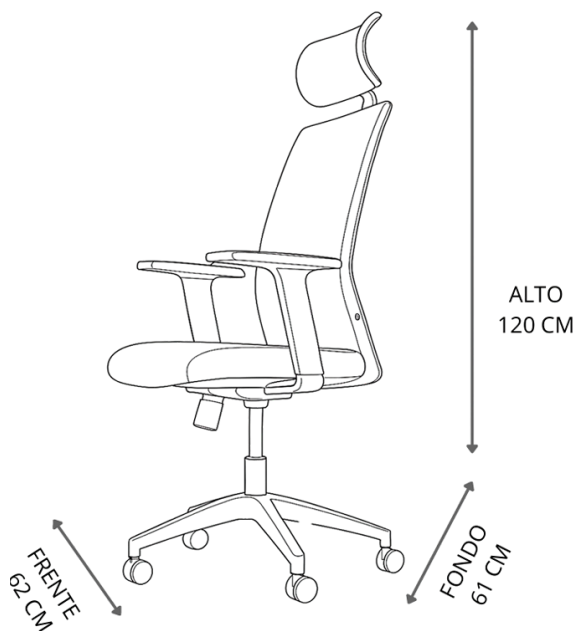

CATALOGO DE SILLAS

2026

WWW.SERVIASISTIMOS.COM

Ref: W 42C ●

ALTO
88,5
96

- Espaldar en malla, con posiciones de bloqueo y ajuste lumbar
- Asiento tapizado en tela tipo malla
- Cabecero y brazos ajustables
- Base tipo araña de 5 aspas en aluminio, y ruedas doble pista.

Ref: X80 ●

ALTO
ESPALDAR
117 CM

ALTO
ASIENTO
40 CM

FRENTE
66CM

FONDO
60 CM

- Espaldar malla, con posiciones de bloqueo y ajuste lumbar
- Asiento tapizado en cuero sintético
- Cabecero y brazos ajustables
- Base tipo araña en aluminio y ruedas doble pista.

Sillas Giratorias

Ref: W209 CP ● ●

- Espaldar escualizable en malla.
- Asiento tapizado en paño.
- Cabecero ajustable y brazos 3D.
- Base en nylon con ruedas doble pista.

Ref: 152 C ●

- Espaldar escualizable en malla.
- Asiento tapizado en tela tipo malla.
- Brazos y cabecero ajustables.
- Base en nylon con ruedas doble pista.

Sillas Giratorias

Ref: W215 C ●

- Espaldar escualizable en malla
- Asiento tapizado en tela tipo malla
- Brazo graduable
- Cabecero ajustables
- Base cromada con ruedas doble pista.

Ref: C 8521 ●

- Espaldar escualizable en malla.
- Asiento tapizado en tela tipo malla.
- Cabecero ajustable
- Base en nylon con ruedas doble pista.