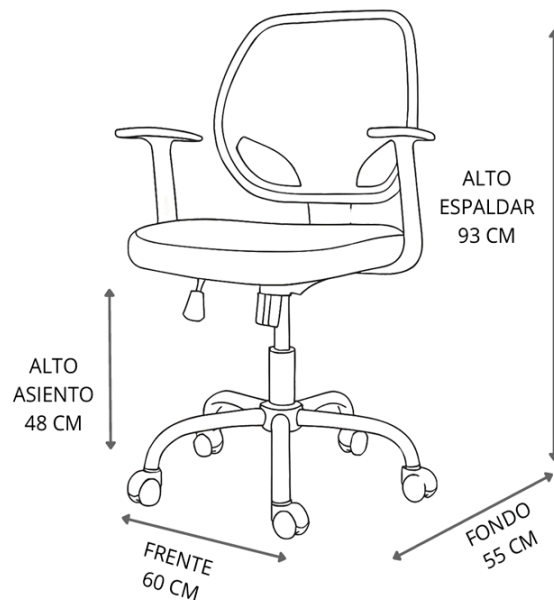

CATALOGO DE SILLAS

2026

WWW.SERVIASISTIMOS.COM

Ref: W 42C ●

ALTO
88,5
96

- Espaldar en malla, con posiciones de bloqueo y ajuste lumbar
- Asiento tapizado en tela tipo malla
- Cabecero y brazos ajustables
- Base tipo araña de 5 aspas en aluminio, y ruedas doble pista.

Ref: X80 ●

ALTO
ESPALDAR
117 CM

ALTO
ASIENTO
40 CM

FRENTE
66CM

FONDO
60 CM

- Espaldar malla, con posiciones de bloqueo y ajuste lumbar
- Asiento tapizado en cuero sintético
- Cabecero y brazos ajustables
- Base tipo araña en aluminio y ruedas doble pista.

Sillas Giratorias

Ref: W215 C ●

- Espaldar escualizable en malla
- Asiento tapizado en tela tipo malla
- Brazo graduable
- Cabecero ajustables
- Base cromada con ruedas doble pista.

Ref: C 8521 ●

- Espaldar escualizable en malla.
- Asiento tapizado en tela tipo malla.
- Cabecero ajustable
- Base en nylon con ruedas doble pista.

Ref: W 158 B ●

- Espaldar escualizable en malla.
- Asiento tapizado en tela tipo malla
- Brazos escualizables
- Base en nylon con ruedas doble pista.

Sillas Giratorias

Ref: W 118 ●●●●

- Espaldar en malla Asiento tapizado en tela tipo malla
- Brazos en polipropileno
- Base cromada con ruedas doble pista.
- Colores Disponibles
- Negra Total
- Espaldar Naranja/ Asiento Negro
- Espaldar Verde / Asiento Negro
- Espaldar Rojo / Asiento Negro